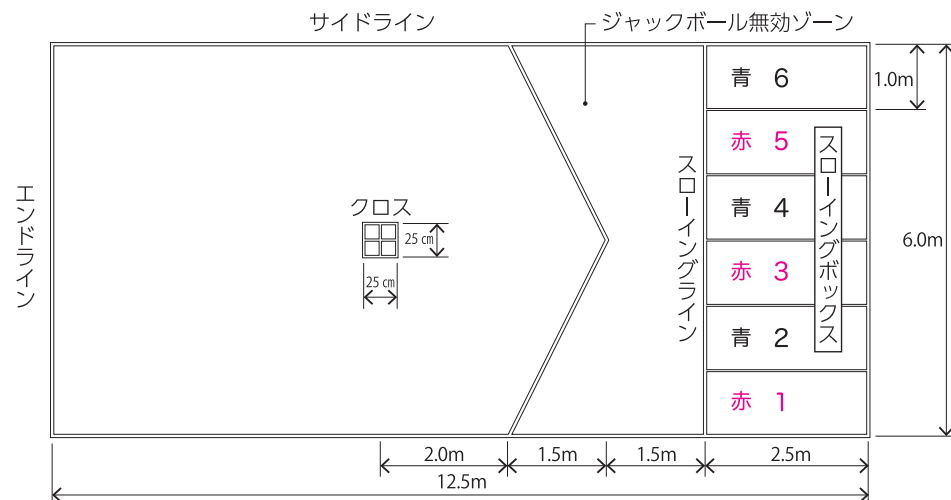

SRP-540 SET (柔らかめ)
ボッチャゲーム用ボールセット II
¥30,800 (税抜価格¥28,000)
 ボール 12 (レッド 6、ブルー 6)、ジャック 1
 クロスシート 1、バッグ付
 ボール：直径約 86mm、重量約 275g、
 合成皮革 ボールの硬さ：ミディアム
 梱包サイズ：39×33×11cm 重量：約 5kg
 パキスタン製

SRP-601 SET (柔らかめ) 国際競技規格適合品
ボッチャゲーム用ボールセット・
クラシック
¥86,900 (税抜価格¥79,000)
 ボール 12 (レッド 6、ブルー 6)、ジャック 1、
 クロスシート 1、バッグ付
 ボール：直径約 86mm、重量約 275g、合成皮革
 ボールの硬さ：ミディアム
 梱包サイズ：40×37.5×10.5cm
 重量：約 5kg
 デンマーク製

SRP-520 SET
ボッチャゲーム用ボールセット
¥27,500 (税抜価格¥25,000)
 ボール 12 (レッド 6、ブルー 6)、ジャック 1
 クロスシート 1、バッグ付
 ボール：直径約 86mm、重量約 275g、
 合成皮革 ボールの硬さ：ミディアム・ハード
 梱包サイズ：39×33×11cm 重量：約 5kg
 パキスタン製

※表示価格は 2022 年 1 月 21 日現在のメーカー
 希望小売価格です。
 価格及び仕様が変更になる場合がありますので
 予めご了承下さい。

クロスシート

プレーイング・エリアの中央に置くクロスとして、
 練習用の的として使用できます。
 約 600 mm角

※掲載の 4 商品にはクロスシートがついています。

コート (公式競技用)

ボッチャ
BOCCIA

競技を動画で
Check!

ボッチャとは?

ボッチャは、イタリア語でボールを意味する単語から来ています。
 赤・青のそれぞれ 6 球ずつのボールを投げたり、転がしたり、他のボール
 に当てたりして、ジャックボール (目標球) と呼ばれる白いボールにいか
 に近づけるかを競います。