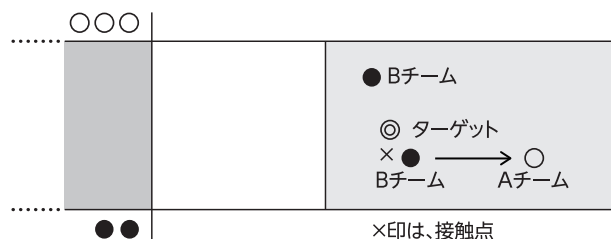

ゲームの進め方

- 両チームのキャプテンは、ジャンケンで先攻を決め、(以降、セット毎に先攻権は移動する) 勝ったチームの一人がグリーンゾーンに向け、送球ゾーン内よりターゲットを送球する。
※送球とは、ターゲットやフロッカーが手離れ、停止するまでを言う。その間、身体がラインに触れたりライン外に出てはいけない。
- グリーンゾーンにターゲットが停止しない場合(無効)は、もう一度やり直す。2回とも停止しなかった場合は、相手チームに権利が移るが、フロッカーの送球は最初に先攻権のあるチームから行う。
- 先攻チームは赤色のフロッカーを、後攻チームは黄色のフロッカーを使用する。
※先攻はセット毎にかわり、先攻チームは必ず赤のフロッカーを使用する。
- ターゲットがグリーンゾーン内に停止した後に、先攻チームの一人がターゲットに向けフロッカーの送球を始める。
※自チーム内の送球順は自由(ただしチーム全員が同数のフロッカーを送球する)で、キャプテンはターゲットの近くに立ち、プレーヤーに目標を指示することができる。
- 続いて後攻チームの一人が送球を行うが先攻のフロッカーが停止しないうちに送球してはいけない。
- その結果、ターゲットに近いチームが優勢、遠いチームが劣勢となり、いずれの場合も次の送球はターゲットより遠いチームより行う(逆転するまで送球する)。
- 下の例のように、Bチームが2個目のフロッカーを送球した結果、ターゲットに近かったAチームのフロッカーを弾きターゲットに接近した場合、次の送球権はAチームに移り、ターゲットに相手チーム(Bチーム)より近づくまで送球を続ける。

- ライン上にあるフロッカーは全て有効。また、送球中に一度コート外に出たフロッカーが、再びコート内に戻って停止した場合も有効である。
- 両チームとも全てのフロッカーを送球して、セットやゲームは終了する。
※一方のチームのフロッカーのみが残っている場合は、残っているフロッカー全てを続けて送球する。

勝敗と得点

- 9点先取したチームが勝ち。3セットや4セットマッチなど規定セット方式での得点により勝敗を決定する方法もある。
- 得点はターゲットに最も近いフロッカーのチームに入る。ターゲットに一番近い負けチームのフロッカーより内側にある勝ちチームの全てのフロッカーの個数があるまま得点となり1個1点と計算する。

- 計測は、簡易メジャーロープの場合、ターゲットのセンター棒にリングをかけ、ロープの一方を最も近いフロッカーの任意の側面部に合わせ、他フロッカーとの距離を測定する。
- 両チームのフロッカーがターゲットから同距離の場合以外、通常は、両チームのどちらかが0点になる。

その他の判定

- レッドゾーン内にあるフロッカーも有効。
- 双方のフロッカーがターゲットに対して同距離の場合は、後に近づけたチームが次に送球する。
- 送球したフロッカーがターゲットを弾き出した場合、そのフレームは終了する。
ターゲットを弾き出したチームは、相手チームに2点または未送球のフロッカー数のいずれが多い方を得点として与える。
- 送球したフロッカーがグリーンゾーン内の別のフロッカーを弾き、そのフロッカーによってさらにターゲットがコート外に弾き出された場合も前項と同様である。
- 送球したフロッカーによって他のフロッカーがコート外に出された場合は、コート外に出されたフロッカーは無効となる。

スコアカードの付け方

競技規則では、9点先取したチームが勝となっているので、下記のような17セットまで記入できるスコアカードが必要となる。ただし、勝敗の決定方法を変更することができるので、必要に応じたセット数を記入できるカードを作成しても構わない。
大会名、チーム人数別、予選・決勝の別、審判員名など事前に決定している部分は、試合前に記入しておく。
網掛けになっている部分がレッドフロッカーをもつチームとなるので、ジャンケンで最初に先攻となったチームは必ず上段にチーム名を記入する。
試合終了後、計欄に合計点数を記入し、両チームのキャプテンに得点の確認をもらい、「チーム確認欄」にキャプテンの署名をもらう。