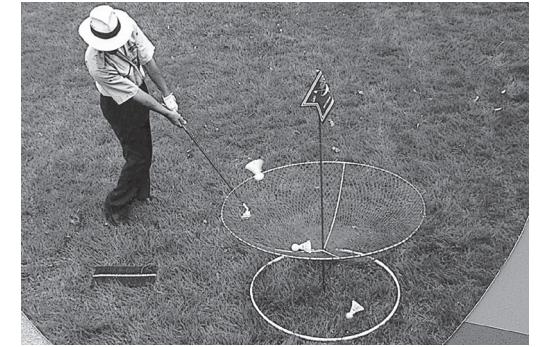

羽根付きボールを使ったゴルフゲーム

ターゲットバードゴルフ**TARGET BIRD GOLF**

バドミントンのシャトルコック(羽根)とゴルフボールを合体させたようなシャトルボールをゴルフクラブで打って、ホールに入れるまでの打数を競います。ゴルフと同じで、ホールに入れるまでの打数が少ない方が勝ち。

羽根付きのプラスチック製ボールのため滞空時間が長く、ゴルフに比べて飛距離が出ないため限られたスペースでのプレーが可能です。ルールも簡単で、初心者でもすぐにプレーができます。

地形によって起伏のあるコース、バンカーや障害物のあるコースが設定できるため、変化も楽しみ、ゴルフの練習にもなります。

ターゲットバードゴルフ概要**用具**

- ゴルフクラブ(ピッチングウエッジ)
- シャトルボール(羽根付きボール)
- スタートマット
- ホール

場所

コースはゴルフのように、地形の起伏、池、林、バンカー、ウォーターハザードなどを加味して設定。

公園やグラウンドでも可。

公認仮設コースの場合は