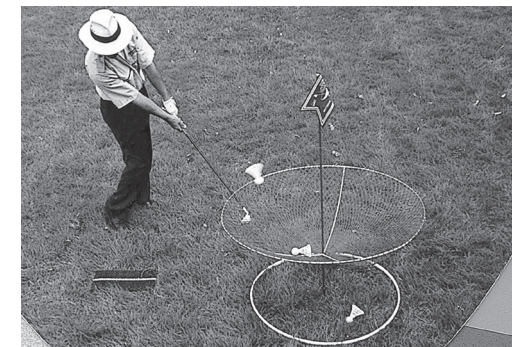

ウェブサイトはこちら

SUNLUCKY NEWSPORT FOR EVERYONE

ニュースポーツメーカー 株式会社 サンラッキー

【お客様窓口】 ☎ 0120-81-4670 (平日9:30~17:00/
土・日・祝日 休み)

https://www.sunlucky.jp

E-mail: info@sunlucky.jp FAX・06-6981-6740

ウェブサイトはこちら

羽根付きボールを使ったゴルフゲーム

ターゲットバードゴルフ**TARGET BIRD GOLF**

バドミントンのシャトルコック(羽根)とゴルフボールを合体させたようなシャトルボールをゴルフクラブで打って、ホールに入れるまでの打数を競います。ゴルフと同じで、ホールに入れるまでの打数が少ない方が勝ち。

羽根付きのプラスチック製ボールのため滞空時間が長く、ゴルフに比べて飛距離が出ないため限られたスペースでのプレーが可能です。ルールも簡単で、初心者でもすぐにプレーができます。

地形によって起伏のあるコース、バンカーや障害物のあるコースが設定できるため、変化も楽しみ、ゴルフの練習にもなります。

ターゲットバードゴルフ概要**用具**

- ゴルフクラブ(ピッチングウエッジ)
- シャトルボール(羽根付きボール)
- スタートマット
- ホール

場所

コースはゴルフのように、地形の起伏、池、林、バンカー、ウォーターハザードなどを加味して設定。

公園やグラウンドでも可。

公認仮設コースの場合は